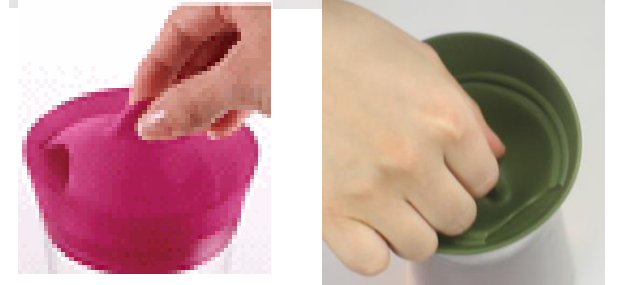

洗浄簡単

ストレーナー・ベージュ

ストレーナー・チョコ

¥2500税別

ティーバッグ・お茶パック用  
**開閉簡単・シリコンマジック  
 引く・押すだけ**

ボトル赤・750cc/1000cc

ボトル緑・750cc/1000cc

¥1200/¥1400税別